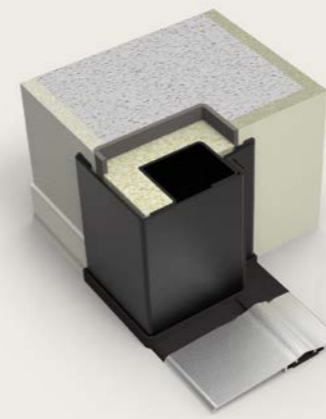

Soluzioni di montaggio con telaio in ferro per porta blindata modello Di.Big Installation solutions with steel frame for Di.Big security doors

20. Controtelaio e Telaio porta blindata a bilico Di.Big

Subframe and frame for Di.Big pivot security door