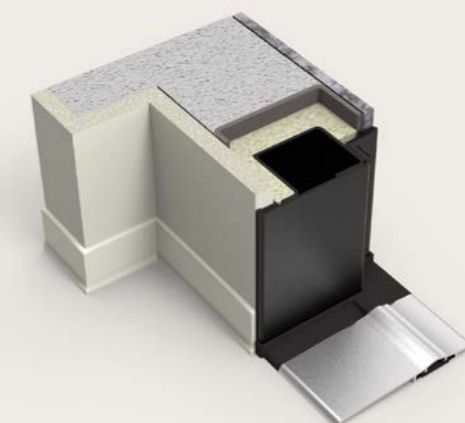

23. Controtelaio e telaio porta a bilico Di.Big per rivestimento muro interno o cartongesso e rivestimento muro esterno

Subframe and frame for Di.Big pivot door with exterior wall finish and interior wall finish or plaster