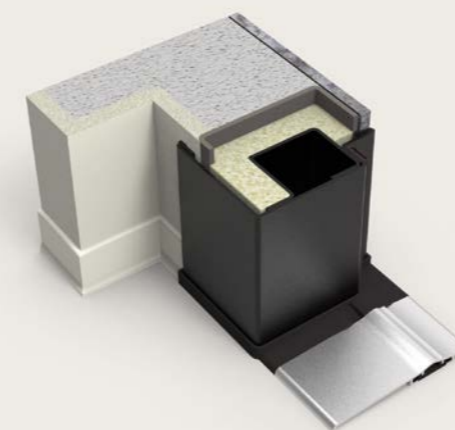

22. Controtelaio e telaio porta blindata a bilico Di.Big per rivestimento muro esterno

Subframe and frame for Di.Big pivot door with exterior wall finish