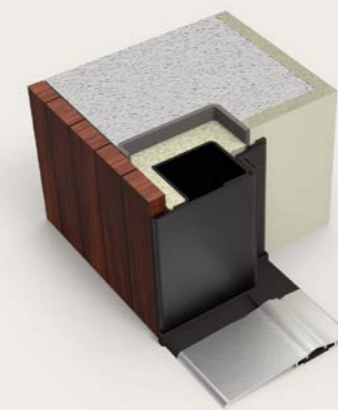

21. Controtelaio e telaio porta a bilico Di.Big per rivestimento muro interno

Subframe and frame for Di.Big pivot door with interior wall finish